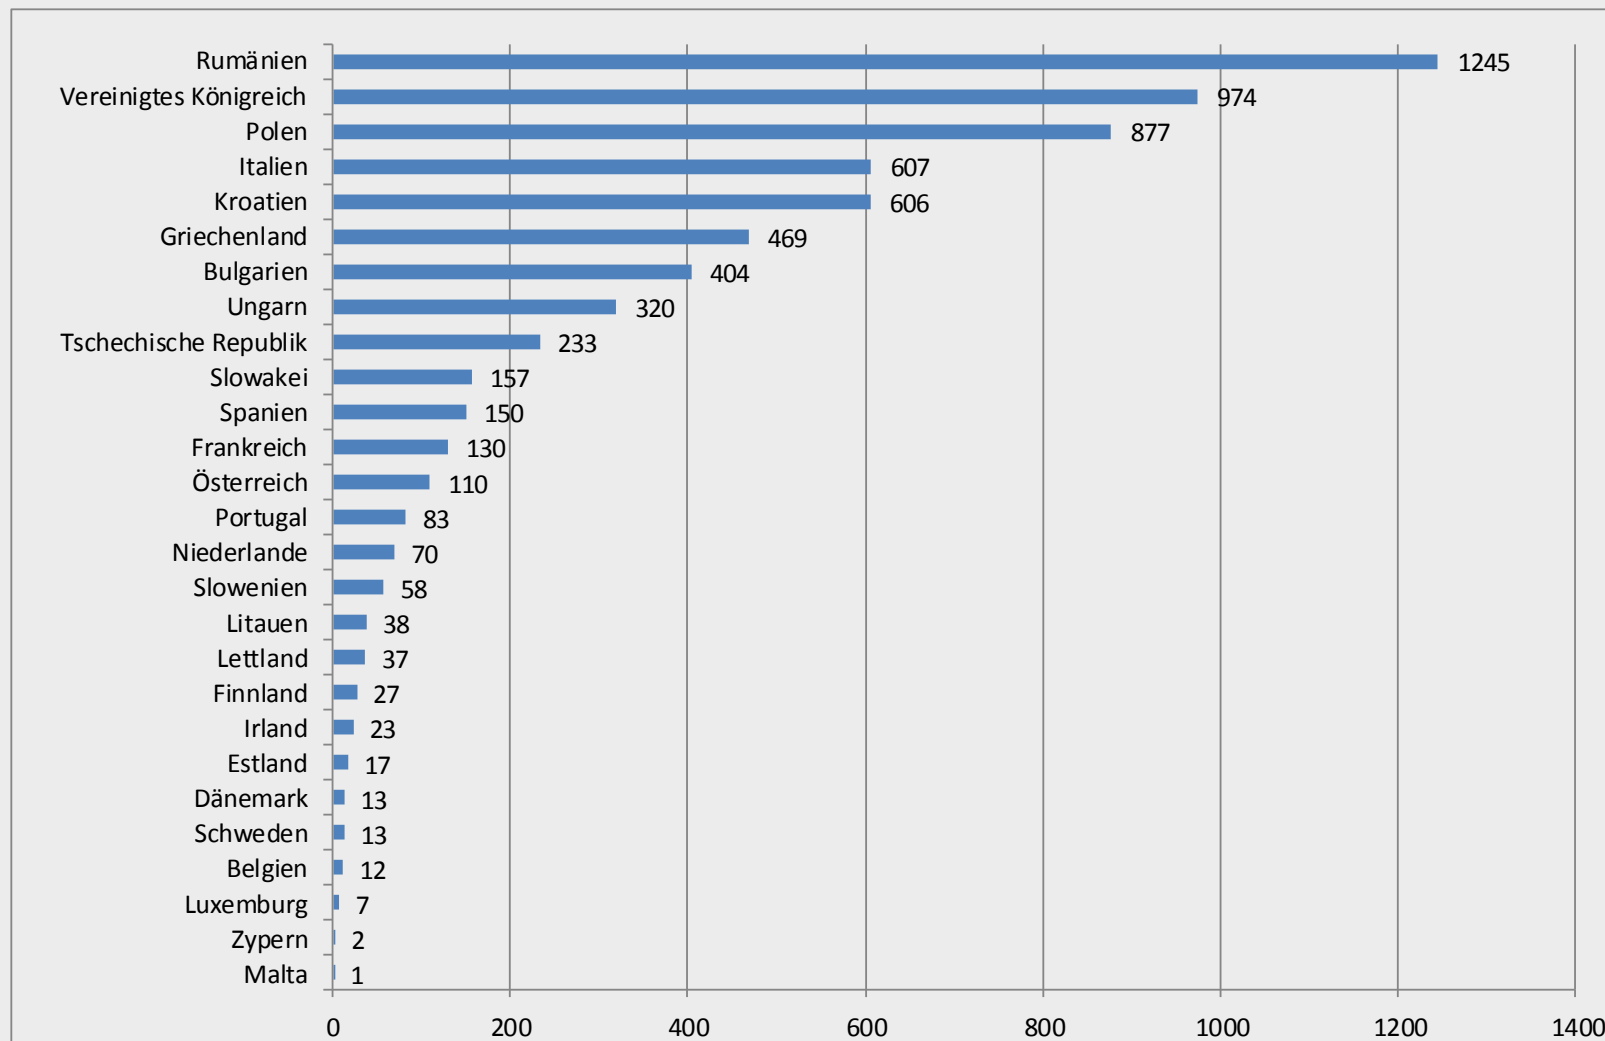

# Einbürgerungen Bayern 2017

# Einbürgerungen Bayern 2013 - 2017

# Eingebürgerte EU-Staatsangehörige Bayern 2017