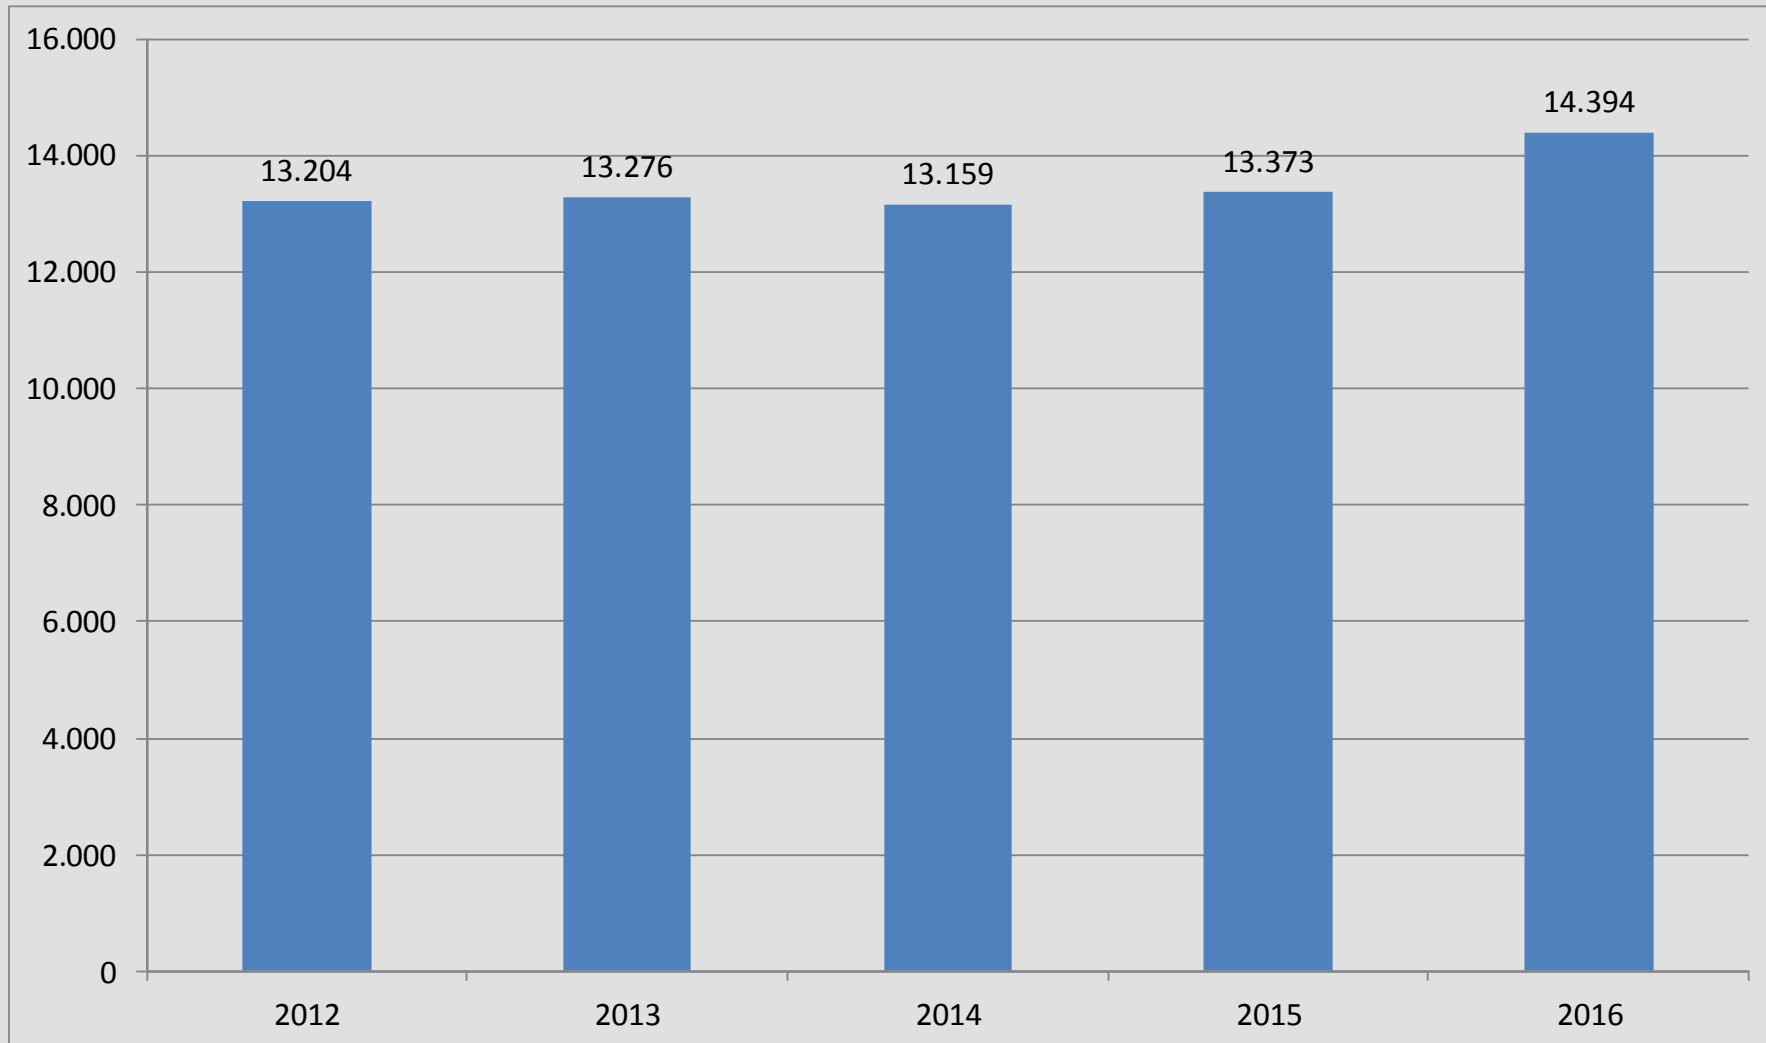

Einbürgerungen Bayern 2016

Einbürgerungen Bayern 2012 - 2016

Einbürgerungen Bayern 2016

Einbürgerungen Bayern 2016 nach Staaten

Eingebürgerte EU-Staatsangehörige Bayern 2016

Eingebürgerte türkische Staatsangehörige Bayern 2012 - 2016

Mehrstaaterquote bei der Einbürgerung in Bayern

Mehrstaaterquote ohne EU

Anteil Mehrstaatigkeit bei der Einbürgerung Bayern 2016 bei ausgewählten Staaten