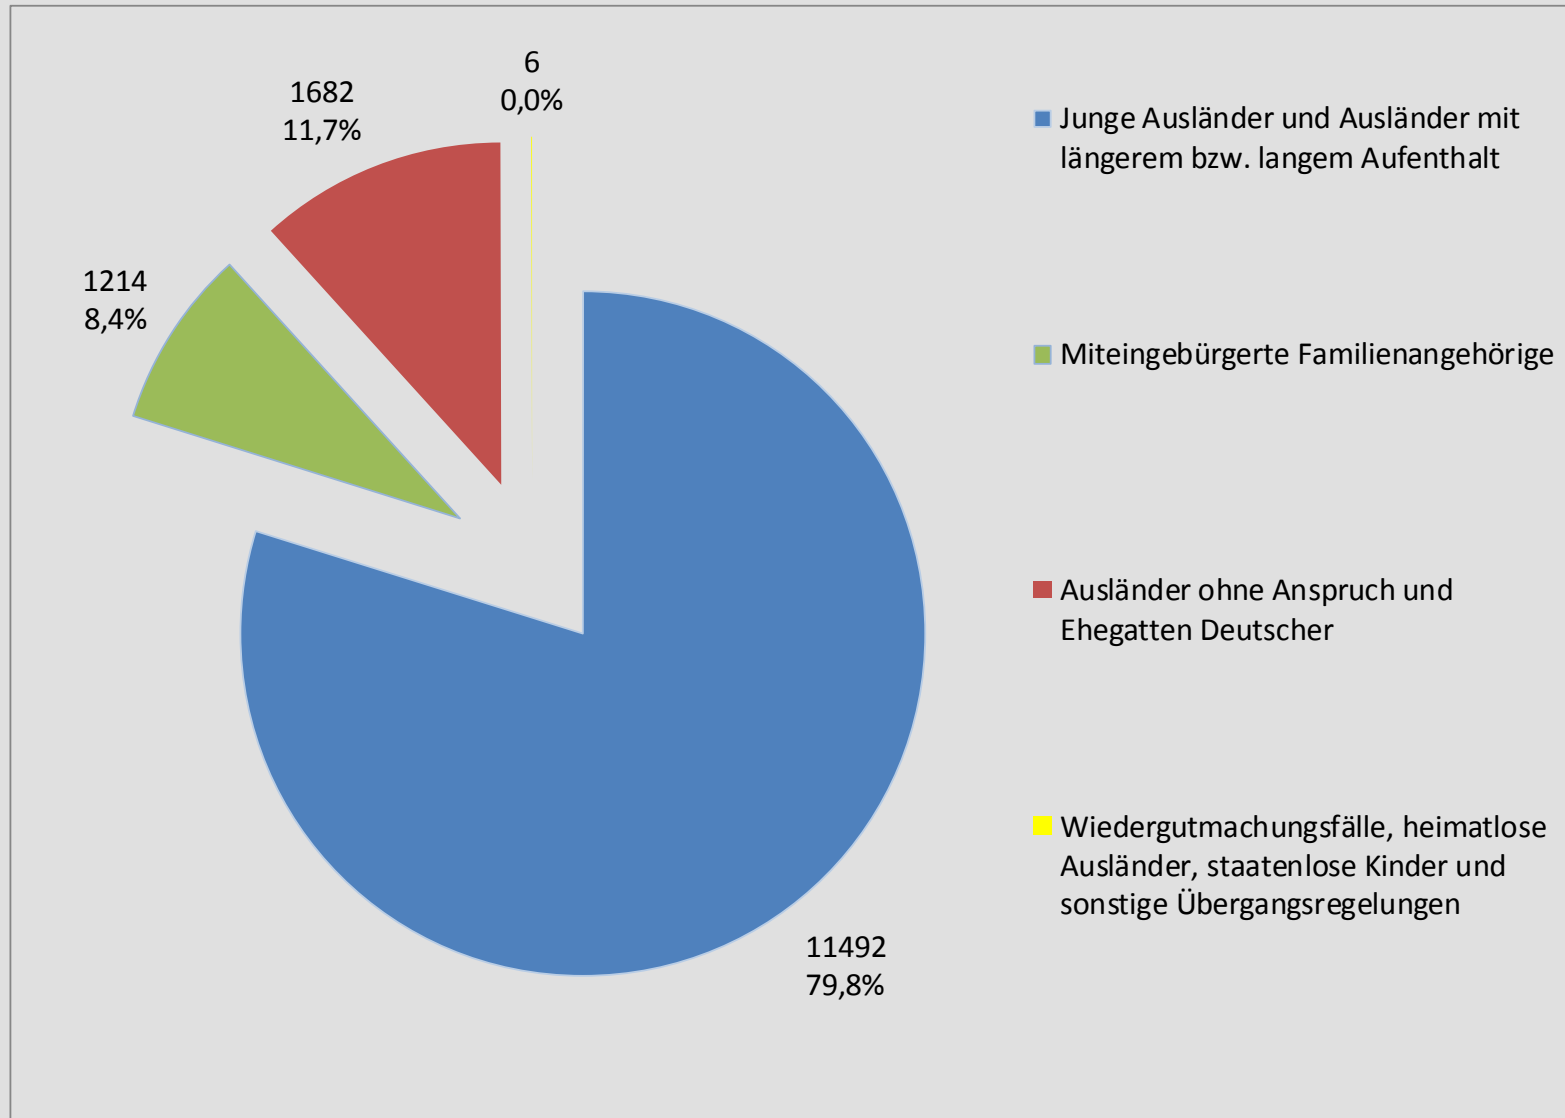

Einbürgerungen Bayern 2016

Einbürgerungen Bayern 2012 - 2016

Einbürgerungen Bayern 2016

Einbürgerungen Bayern 2016 nach Staaten

Eingebürgerte EU-Staatsangehörige Bayern 2016

Eingebürgerte türkische Staatsangehörige Bayern 2012 - 2016

Mehrstaaterquote bei der Einbürgerung in Bayern

Mehrstaaterquote ohne EU

Anteil Mehrstaatigkeit bei der Einbürgerung Bayern 2016 bei ausgewählten Staaten