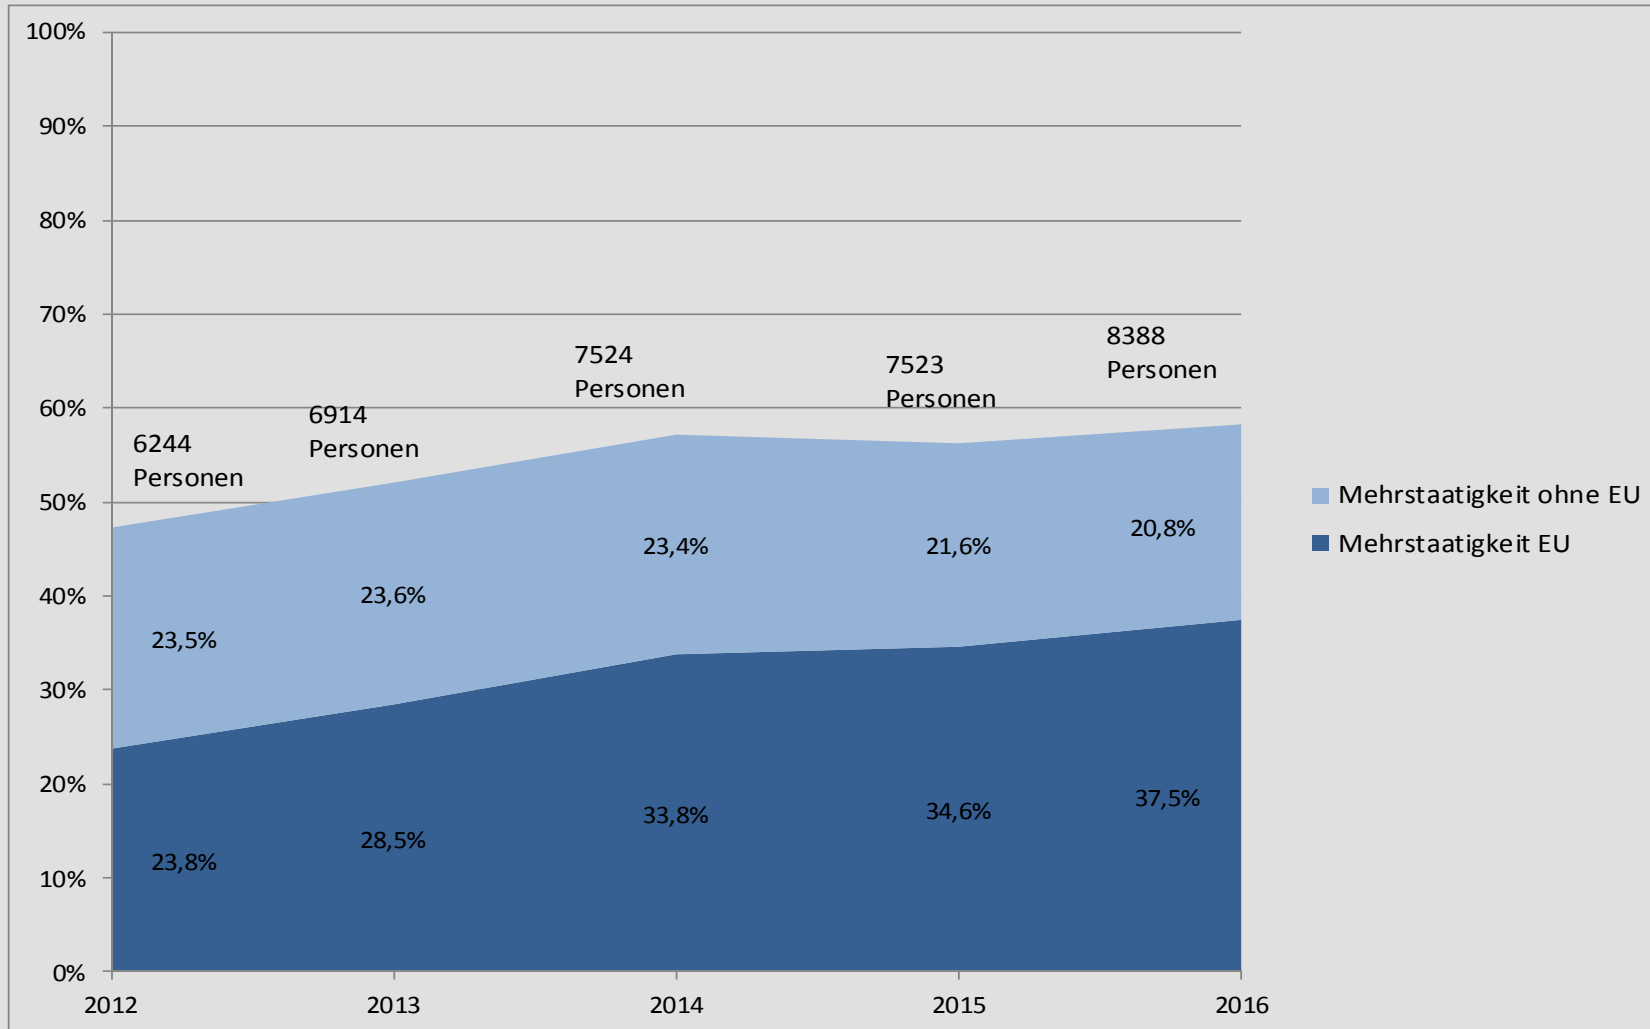

Einbürgerungen Bayern 2016

Einbürgerungen Bayern 2012 - 2016

Einbürgerungen Bayern 2016

Einbürgerungen Bayern 2016 nach Staaten

Eingebürgerte EU-Staatsangehörige Bayern 2016

Eingebürgerte türkische Staatsangehörige Bayern 2012 - 2016

Mehrstaaterquote bei der Einbürgerung in Bayern

Mehrstaaterquote ohne EU

Anteil Mehrstaatigkeit bei der Einbürgerung Bayern 2016 bei ausgewählten Staaten