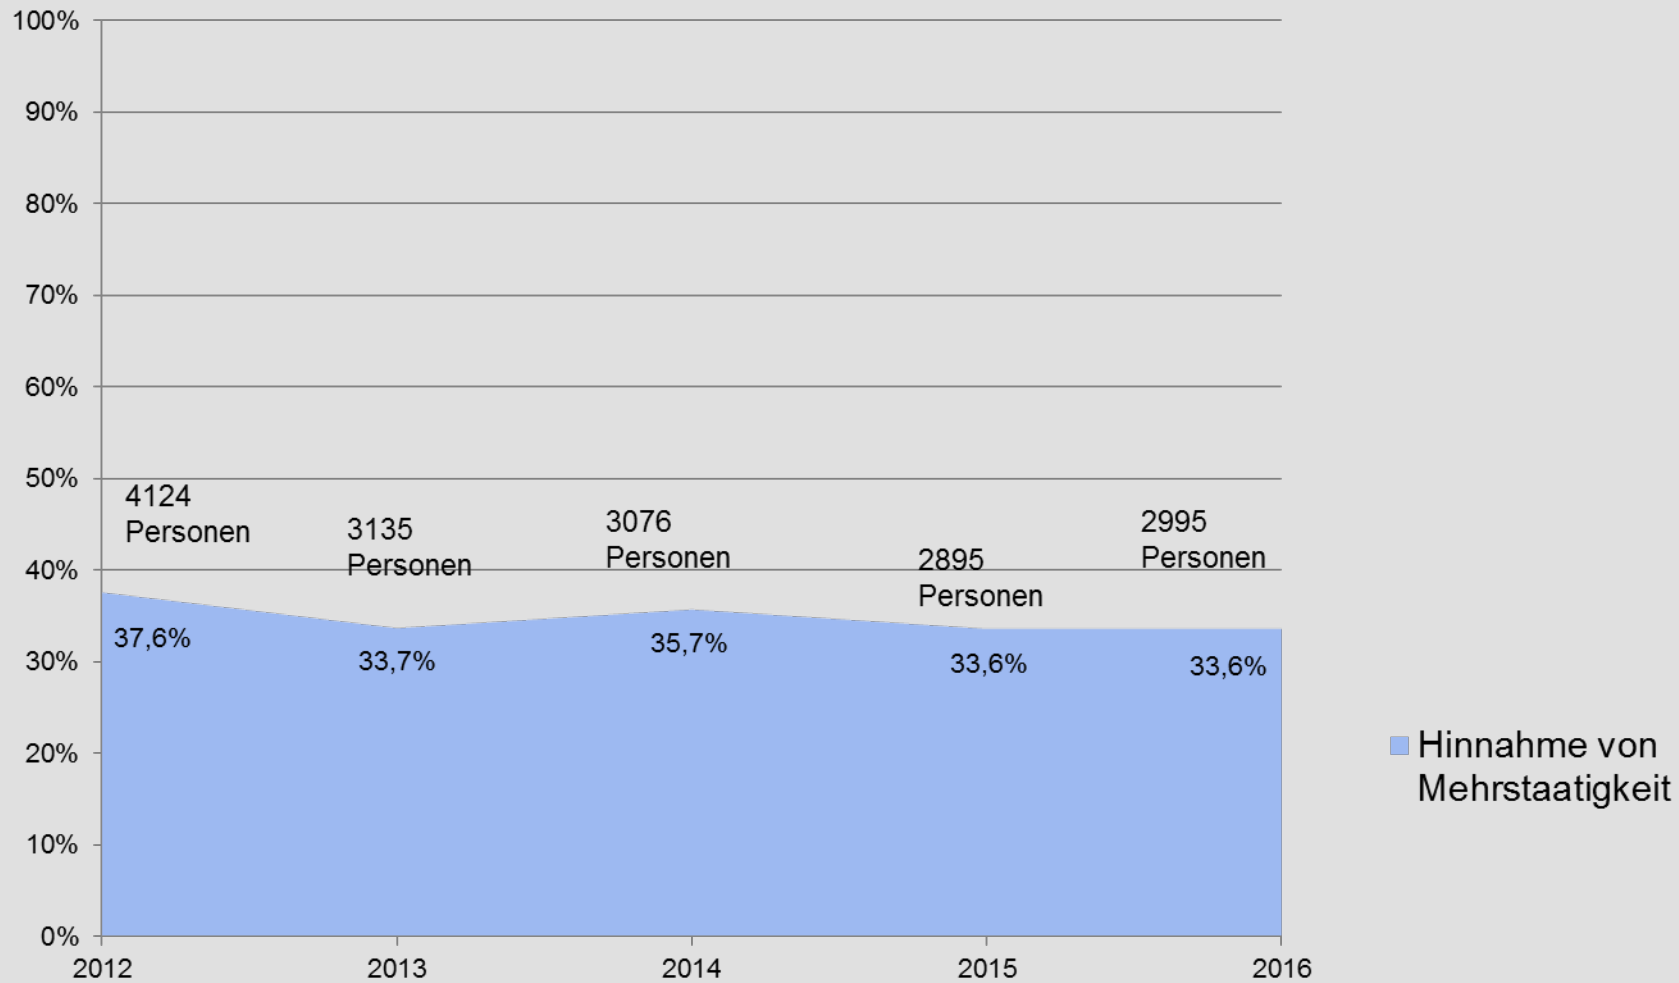

Einbürgerungen Bayern 2016

Einbürgerungen Bayern 2012 - 2016

Einbürgerungen Bayern 2016

Einbürgerungen Bayern 2016 nach Staaten

Eingebürgerte EU-Staatsangehörige Bayern 2016

Eingebürgerte türkische Staatsangehörige Bayern 2012 - 2016

Mehrstaaterquote bei der Einbürgerung in Bayern

Mehrstaaterquote ohne EU

Anteil Mehrstaatigkeit bei der Einbürgerung Bayern 2016 bei ausgewählten Staaten