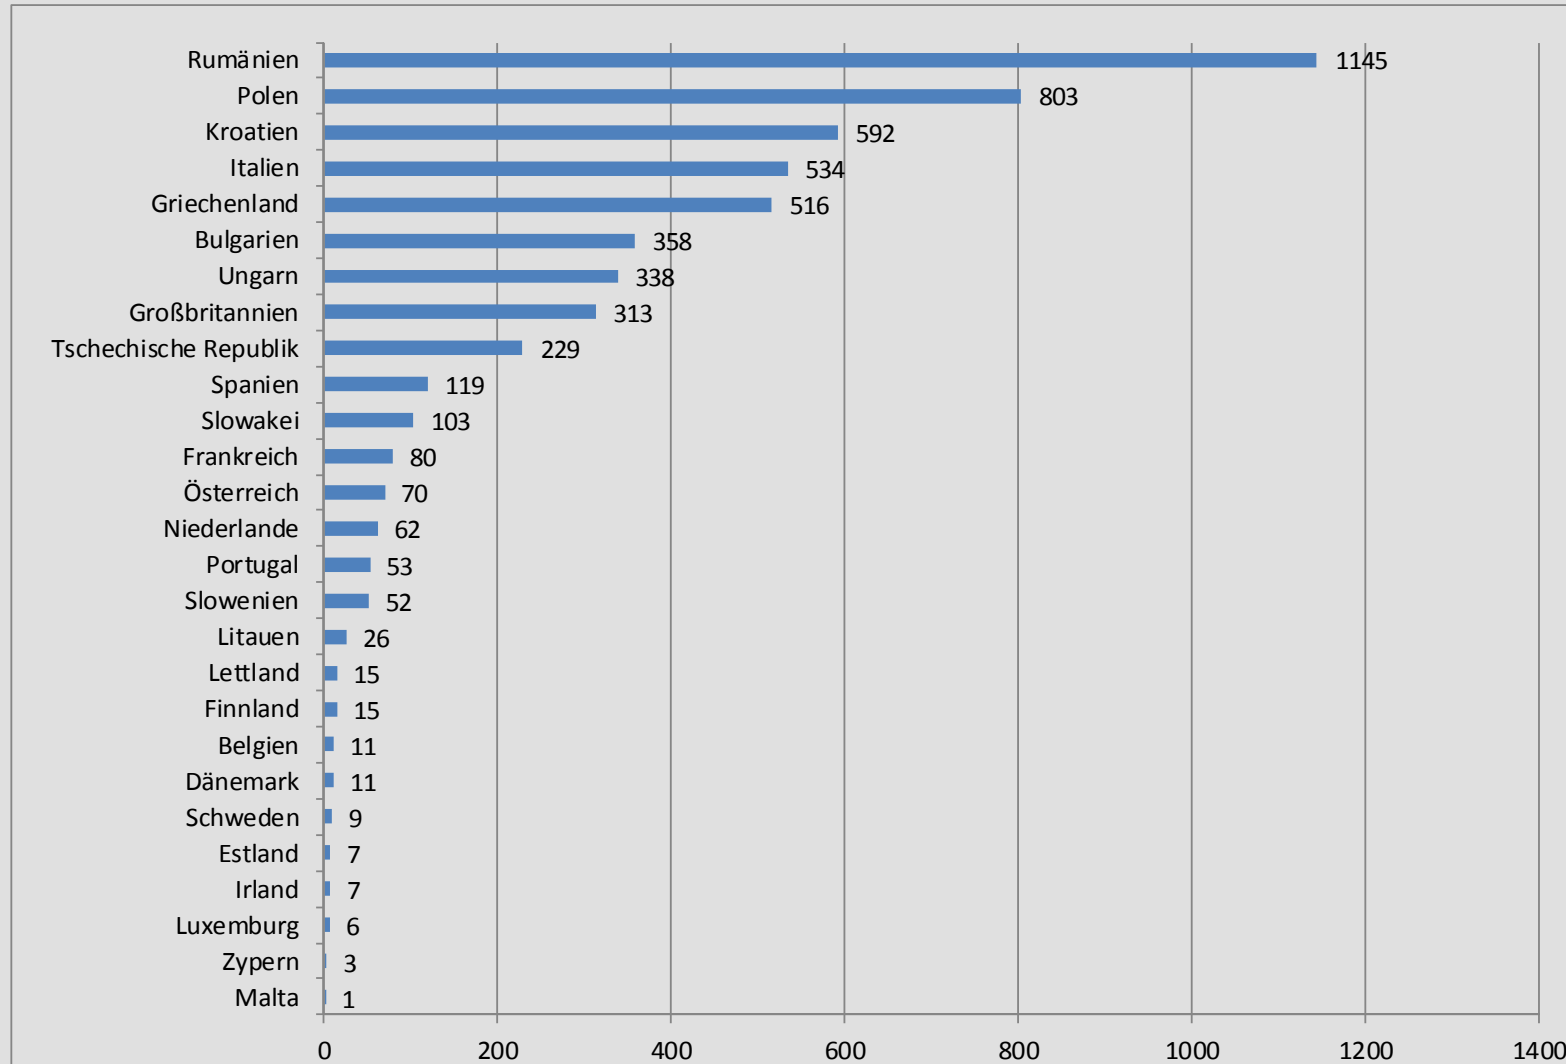

Einbürgerungen Bayern 2016

Einbürgerungen Bayern 2012 - 2016

Einbürgerungen Bayern 2016

Einbürgerungen Bayern 2016 nach Staaten

Eingebürgerte EU-Staatsangehörige Bayern 2016

Eingebürgerte türkische Staatsangehörige Bayern 2012 - 2016

Mehrstaaterquote bei der Einbürgerung in Bayern

Mehrstaaterquote ohne EU

Anteil Mehrstaatigkeit bei der Einbürgerung Bayern 2016 bei ausgewählten Staaten