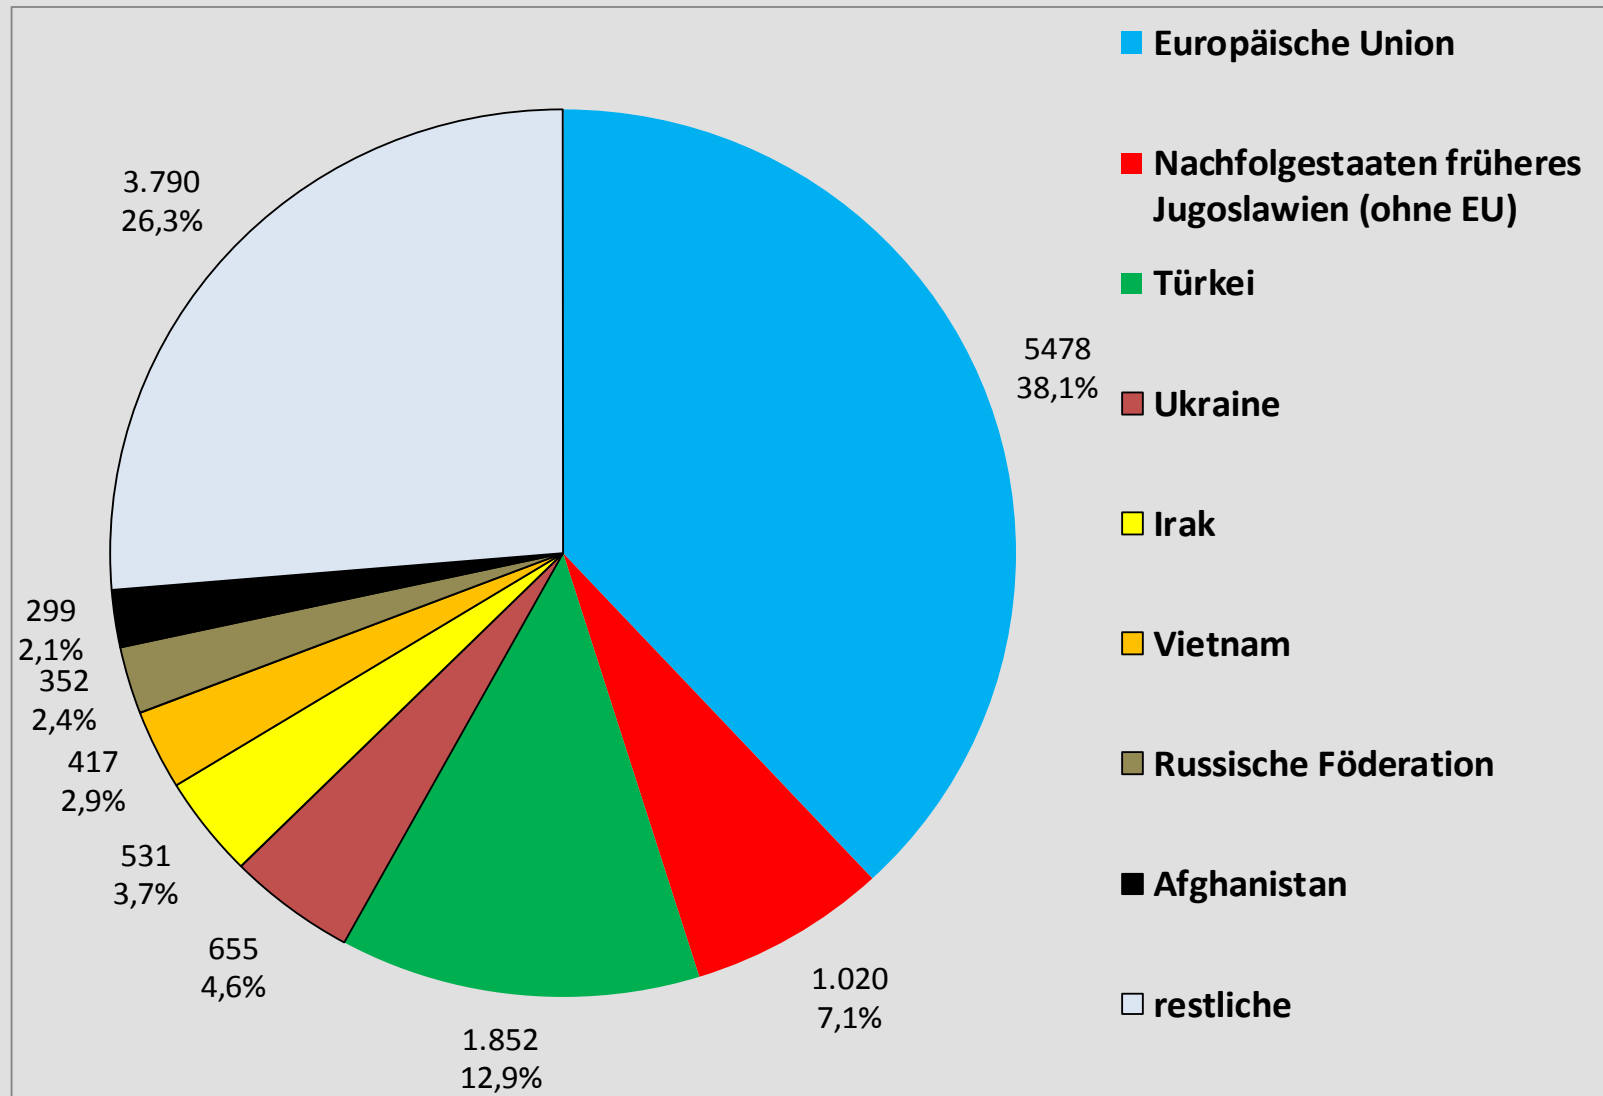

Einbürgerungen Bayern 2016

Einbürgerungen Bayern 2012 - 2016

Einbürgerungen Bayern 2016

Einbürgerungen Bayern 2016 nach Staaten

Eingebürgerte EU-Staatsangehörige Bayern 2016

Eingebürgerte türkische Staatsangehörige Bayern 2012 - 2016

Mehrstaaterquote bei der Einbürgerung in Bayern

Mehrstaaterquote ohne EU

Anteil Mehrstaatigkeit bei der Einbürgerung Bayern 2016 bei ausgewählten Staaten