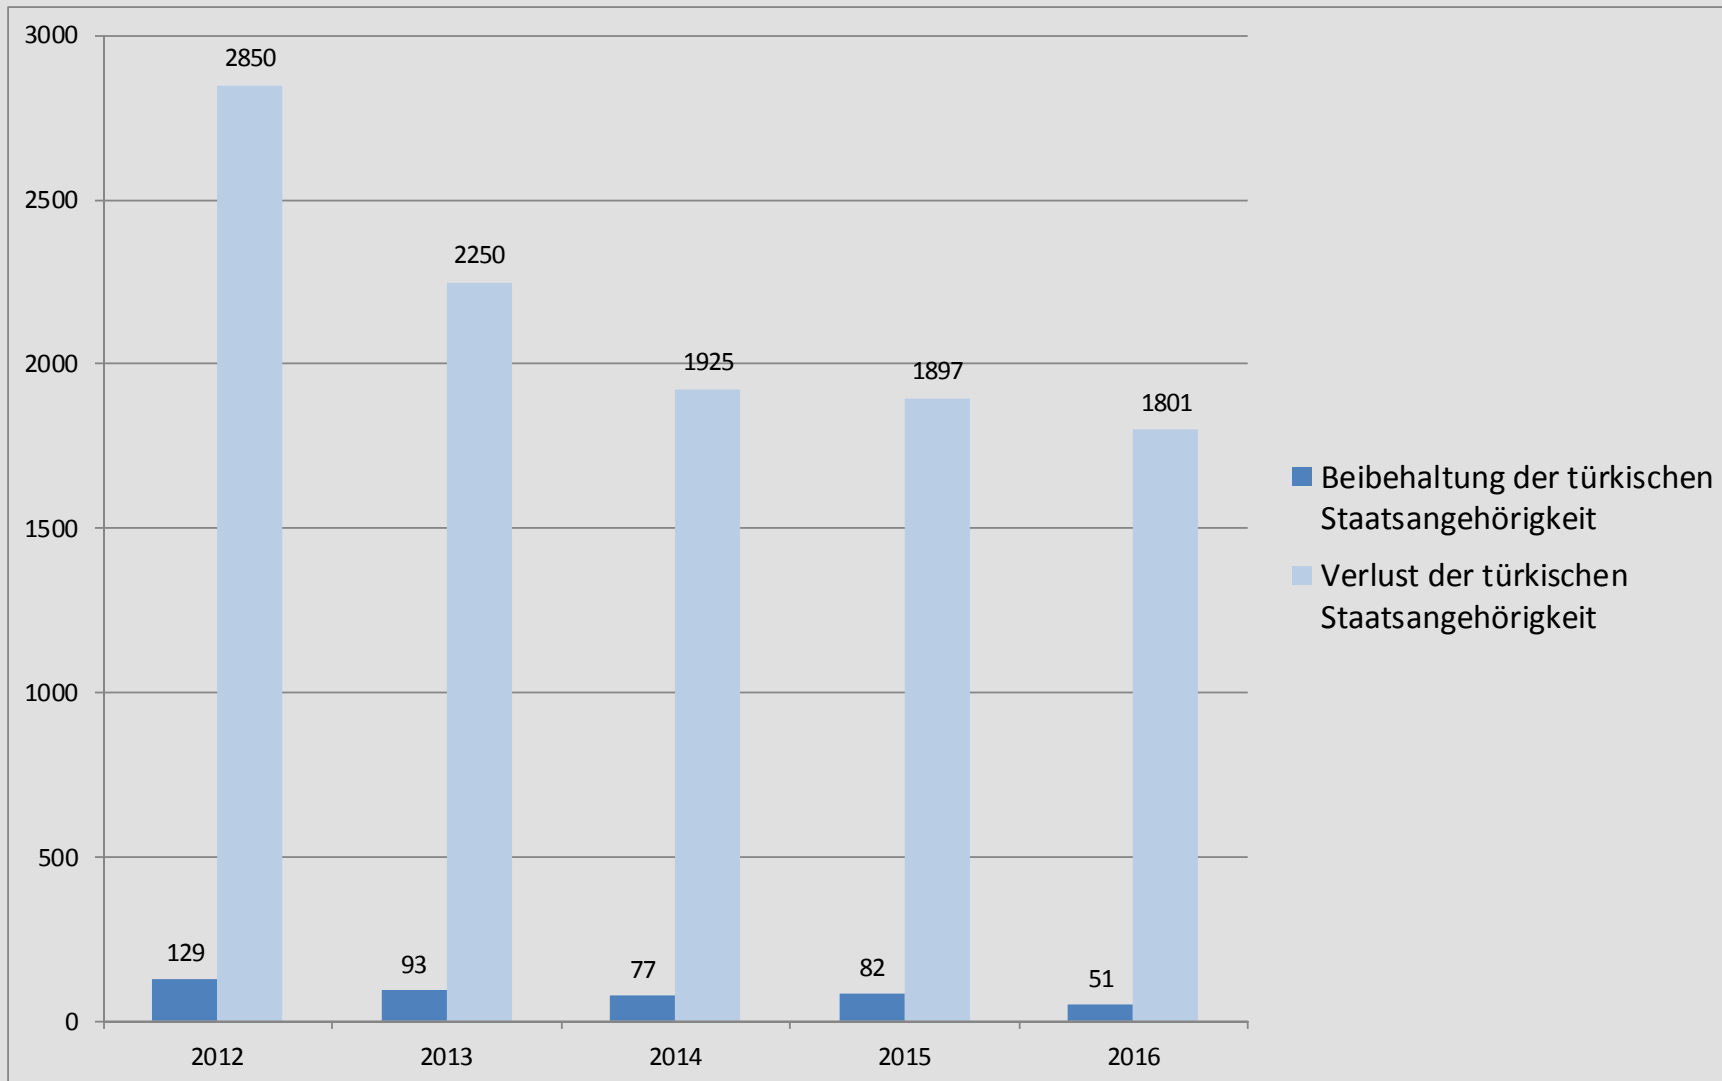

Einbürgerungen Bayern 2016

Einbürgerungen Bayern 2012 - 2016

Einbürgerungen Bayern 2016

Einbürgerungen Bayern 2016 nach Staaten

Eingebürgerte EU-Staatsangehörige Bayern 2016

Eingebürgerte türkische Staatsangehörige Bayern 2012 - 2016

Mehrstaaterquote bei der Einbürgerung in Bayern

Mehrstaaterquote ohne EU

Anteil Mehrstaatigkeit bei der Einbürgerung Bayern 2016 bei ausgewählten Staaten