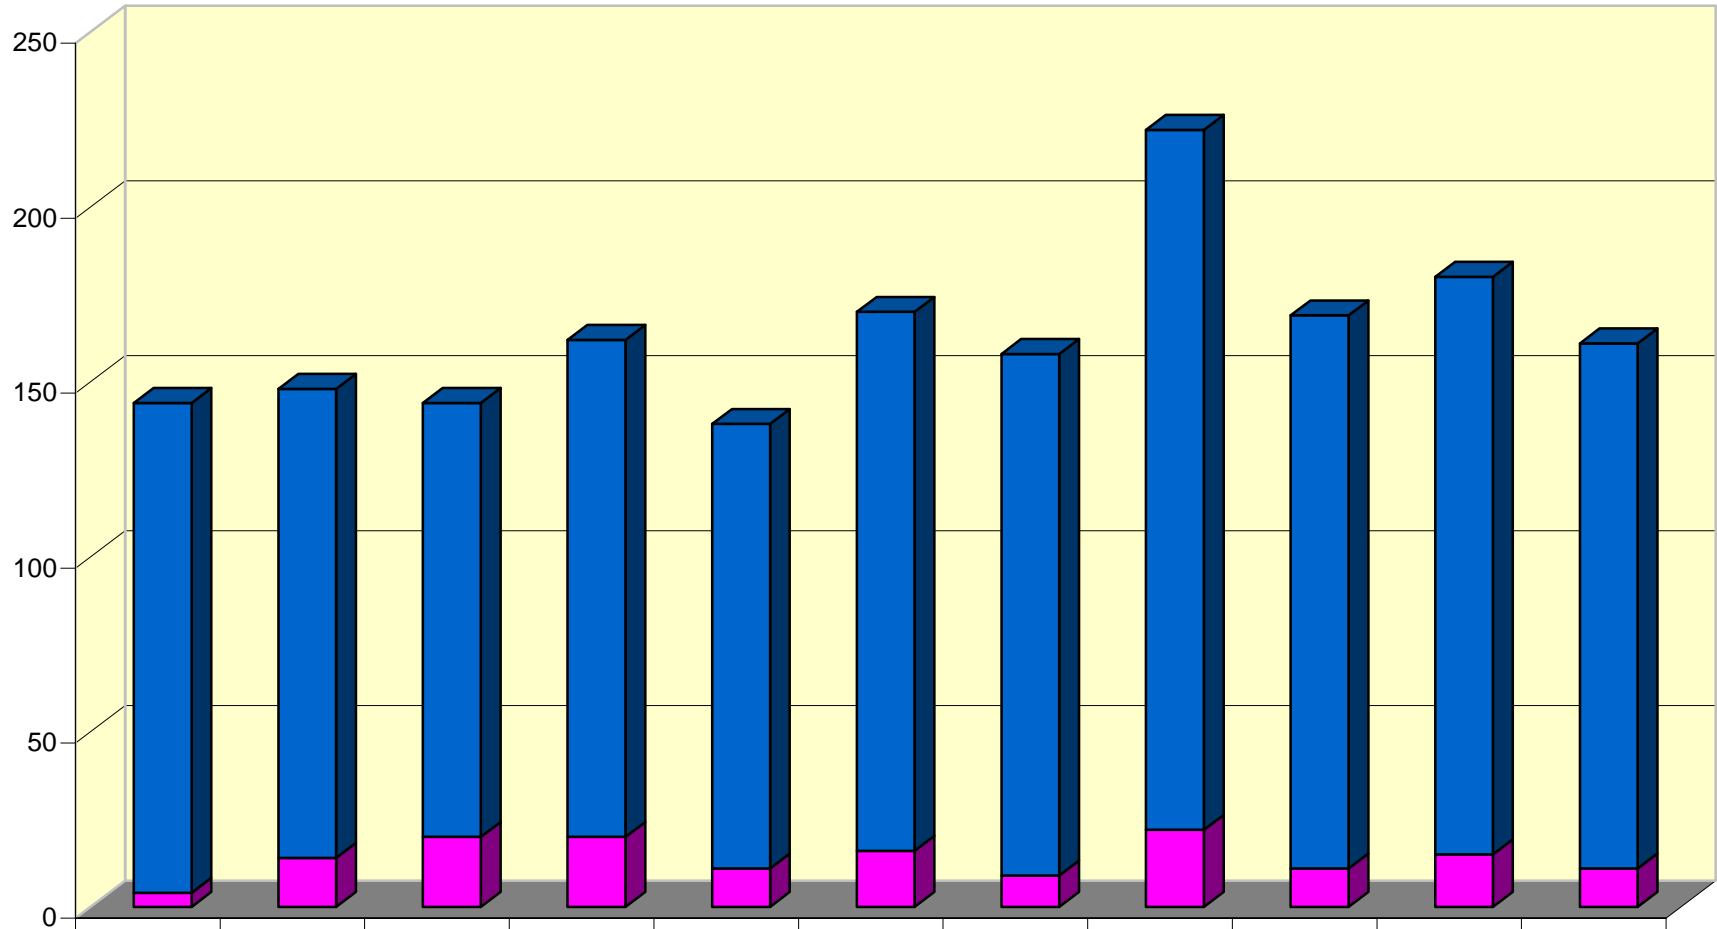

Anerkennung von rechtsfähigen Stiftungen in Bayern in den Jahren 2000 bis 2010

■ nicht kirchliche	140	134	124	142	127	154	149	200	158	165	150
■ kirchliche	4	14	20	20	11	16	9	22	11	15	11